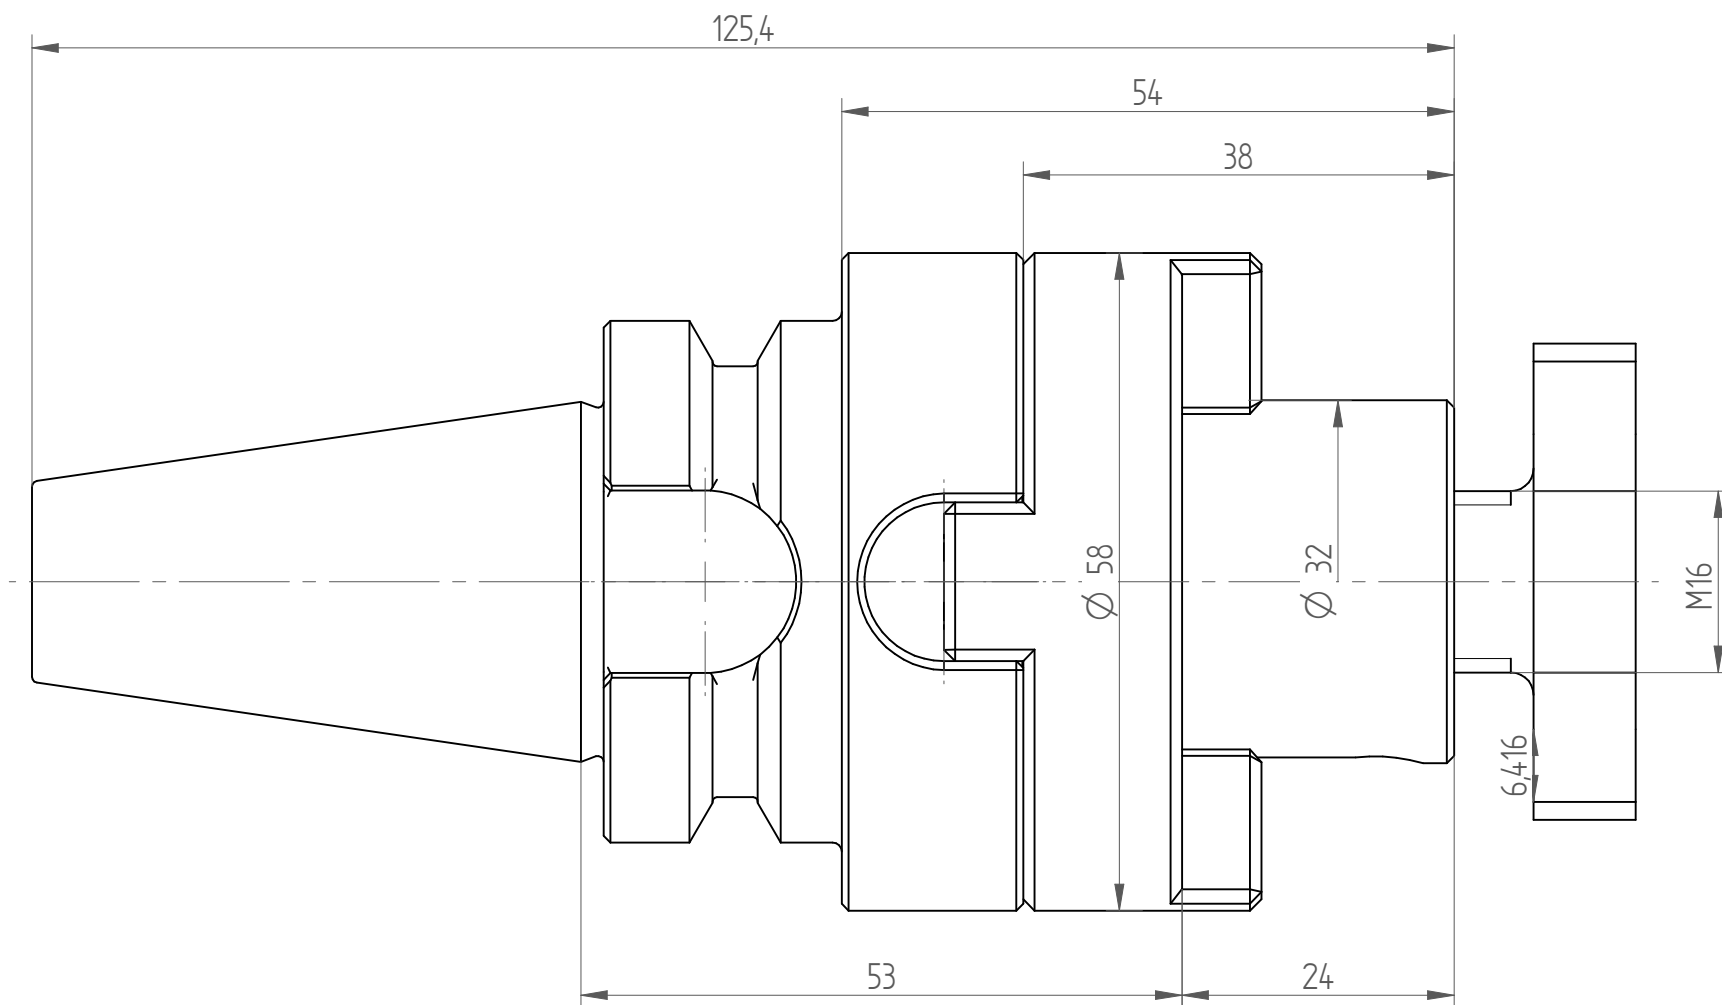

Swiss
Precision
Tools

REGO-FIX®

REGO-FIX AG
Obermattweg 60
4456 Tenniken / Switzerland

Phone +41 61 976 14 66
Fax +41 61 976 14 14
www.rego-fix.com

This is a non-controlled copy. All information given herein is subject to change without notice

The information given herein has been carefully checked and is believed to be correct. REGO-FIX, however, assumes no responsibility or liability for any errors, inaccuracies or omissions that may appear in this drawing

This document is subject to copyright laws. No part of this document may be reproduced or transmitted in any form or any means, electronic or mechanic, for any purpose, without the express written permission of REGO-FIX

Type : BT30_KFD32x053
Part No. : 213043230
Date : 08.01.2015
Scale : 1.5:1